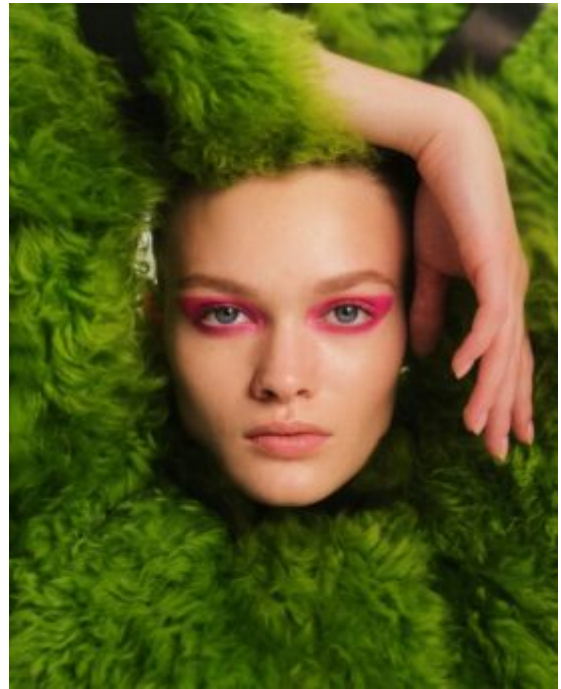

TRUE MODELS

Dasha Kazakova

176 | 78 / 59 / 87 / 38 | Blond / Blue

TRUE MODELS

Dasha Kazakova

176 | 78 / 59 / 87 / 38 | Blond / Blue

TRUE MODELS

Dasha Kazakova

176 | 78 / 59 / 87 / 38 | Blond / Blue

TRUE MODELS

Dasha Kazakova

176 | 78 / 59 / 87 / 38 | Blond / Blue

TRUE MODELS

Dasha Kazakova

176 | 78 / 59 / 87 / 38 | Blond / Blue

TRUE MODELS

Dasha Kazakova

176 | 78 / 59 / 87 / 38 | Blond / Blue

TRUE MODELS

Dasha Kazakova

176 | 78 / 59 / 87 / 38 | Blond / Blue

TRUE MODELS

Dasha Kazakova

176 | 78 / 59 / 87 / 38 | Blond / Blue