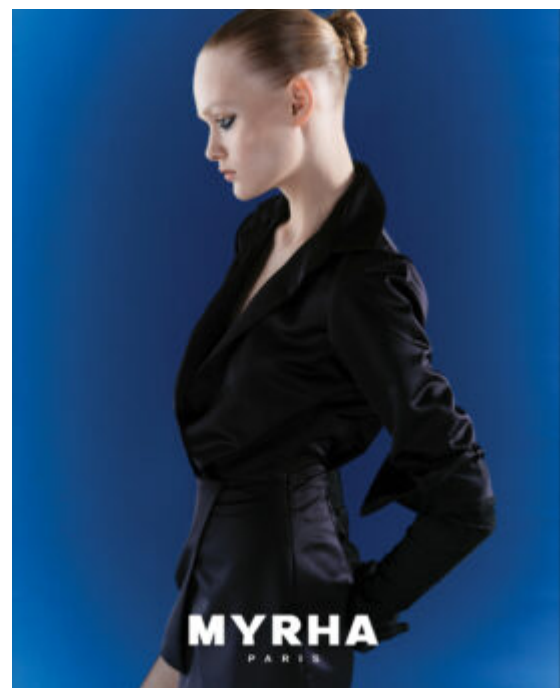

TRUE MODELS

Dasha Kazakova

176 | 78 / 59 / 87 / 38 | Blond / Blue

TRUE MODELS

Dasha Kazakova

176 | 78 / 59 / 87 / 38 | Blond / Blue

TRUE MODELS

Dasha Kazakova

176 | 78 / 59 / 87 / 38 | Blond / Blue

TRUE MODELS

Dasha Kazakova

176 | 78 / 59 / 87 / 38 | Blond / Blue

TRUE MODELS

Dasha Kazakova

176 | 78 / 59 / 87 / 38 | Blond / Blue

TRUE MODELS

Dasha Kazakova

176 | 78 / 59 / 87 / 38 | Blond / Blue

TRUE MODELS

Dasha Kazakova

176 | 78 / 59 / 87 / 38 | Blond / Blue

TRUE MODELS

Dasha Kazakova

176 | 78 / 59 / 87 / 38 | Blond / Blue